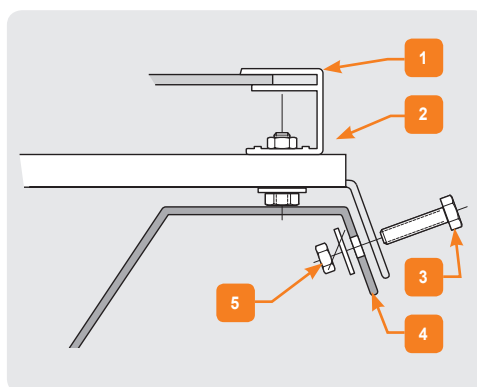

## Système de fixation

### Renusol ConSole

*ConSole, un système de fixation photovoltaïque complet, rapide et facile pour les toitures plates.*

ConSole est un système innovateur et universel, spécialement conçu pour l'installation de tous les types de panneaux solaires courants sur toitures plates. Il s'agit d'un système complet, composé du ConSole, des profilés aluminium et de tous les éléments de fixation nécessaires. Le système ConSole permet en outre de monter des panneaux solaires sans châssis.

L'installation est aisée et rapide: il suffit de fixer les profilés aux panneaux solaires, d'ajouter le lest (par exemple du gravier ou des dalles) et enfin de visser le panneau solaire pour le fixer. Le ConSole est en plastique recyclé entièrement sans chlore, d'une longue durée de vie et ne nécessitant aucun entretien.

Les arrondis de la conception préviennent toute dégradation du toit. Le ConSole ne pèse que 4 kg et son gerbage, son transport et son stockage ne posent donc aucune difficulté. Le ConSole et le système de montage ont reçu la certification de l'association de contrôle technique allemande TÜV.