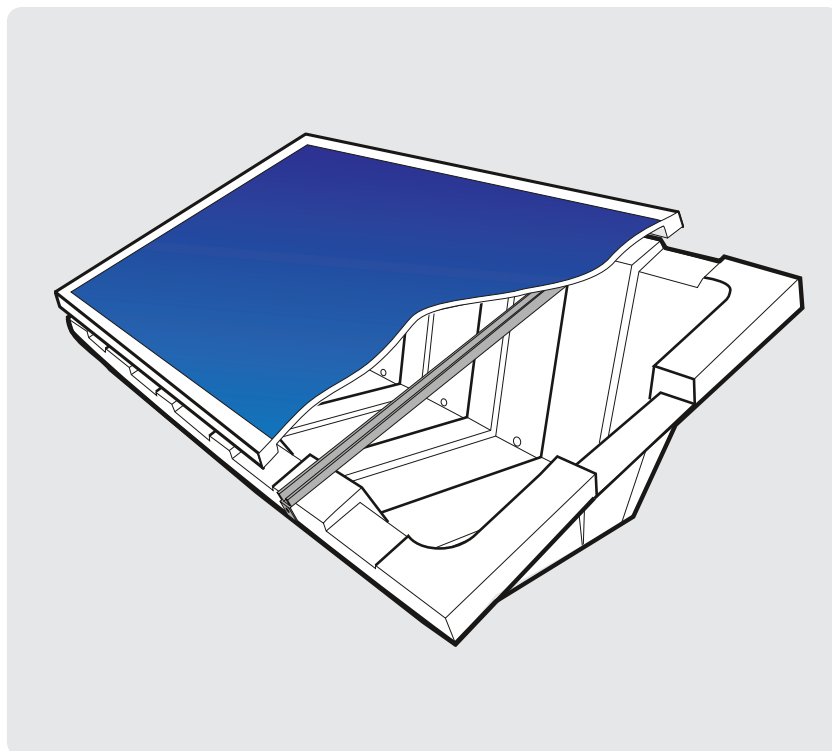

### Renusol ConSole

*ConSole, un système de fixation photovoltaïque complet, rapide et facile pour les toitures plates.*

ConSole est un système innovateur et universel, spécialement conçu pour l'installation de tous les types de panneaux solaires courants sur toitures plates. Il s'agit d'un système complet, composé du ConSole, des profilés aluminium et de tous les éléments de fixation nécessaires. Le système ConSole permet en outre de monter des panneaux solaires sans châssis.

L'installation est aisée et rapide: il suffit de fixer les profilés aux panneaux solaires, d'ajouter le lest (par exemple du gravier ou des dalles) et enfin de visser le panneau solaire pour le fixer. Le ConSole est en plastique recyclé entièrement sans chlore, d'une longue durée de vie et ne nécessitant aucun entretien.

Les arrondis de la conception préviennent toute dégradation du toit. Le ConSole ne pèse que 4 kg et son gerbage, son transport et son stockage ne posent donc aucune difficulté. Le ConSole et le système de montage ont reçu la certification de l'association de contrôle technique allemande TÜV.