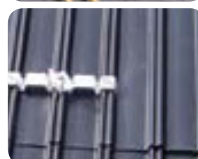

Facile à mettre en oeuvre

Le rouleau d'intégration Ubbink se déroule facilement et se fixe directement sur la charpente.

Efficace

En rouleau, le système d'intégration Ubbink se déploie sur toute la toiture limitant considérablement les recouvrements. Il assure ainsi une excellente étanchéité du toit

Pratique

Ils s'adapte sur tous les toits (ardoise et tuile) et sur toutes les pentes (entre 15° et 75°). On peut y fixer les modules en position portrait ou paysage

Universel

Il s'intègre à tous les types de toiture en petits éléments de couverture et s'adapte à toutes les marques de modules photovoltaïques.

1.

Présenter le rouleau du système d'intégration Ubbink à gauche, et en partie basse de la toiture découverte.

2.

Dérouler le rouleau vers la droite, en le fixant avec des ancres aux liteaux au fur et à mesure de son déroulement (le grand nombre de crêtes permet une répartition aisée des ancres).